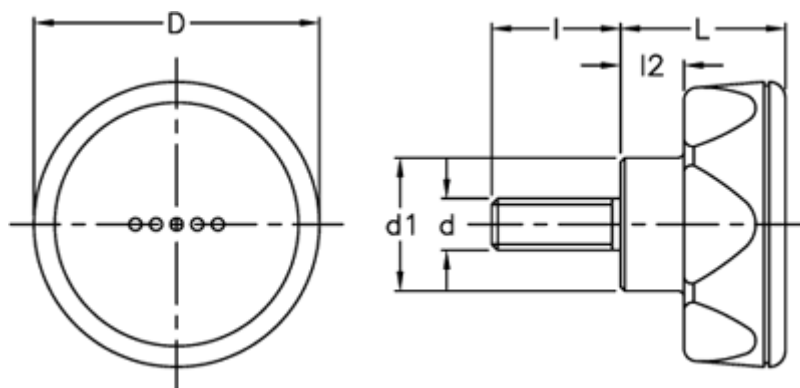

Varenummer: 23052224266  
Beskrivelse: E+G Drejeknop  
ELK.56-p M8x40-C6 rød dækkappe

## Mål

D	= 56
d1	= 26.5
d 6g	= M8
l	= 40
L	= 29
l2	= 11